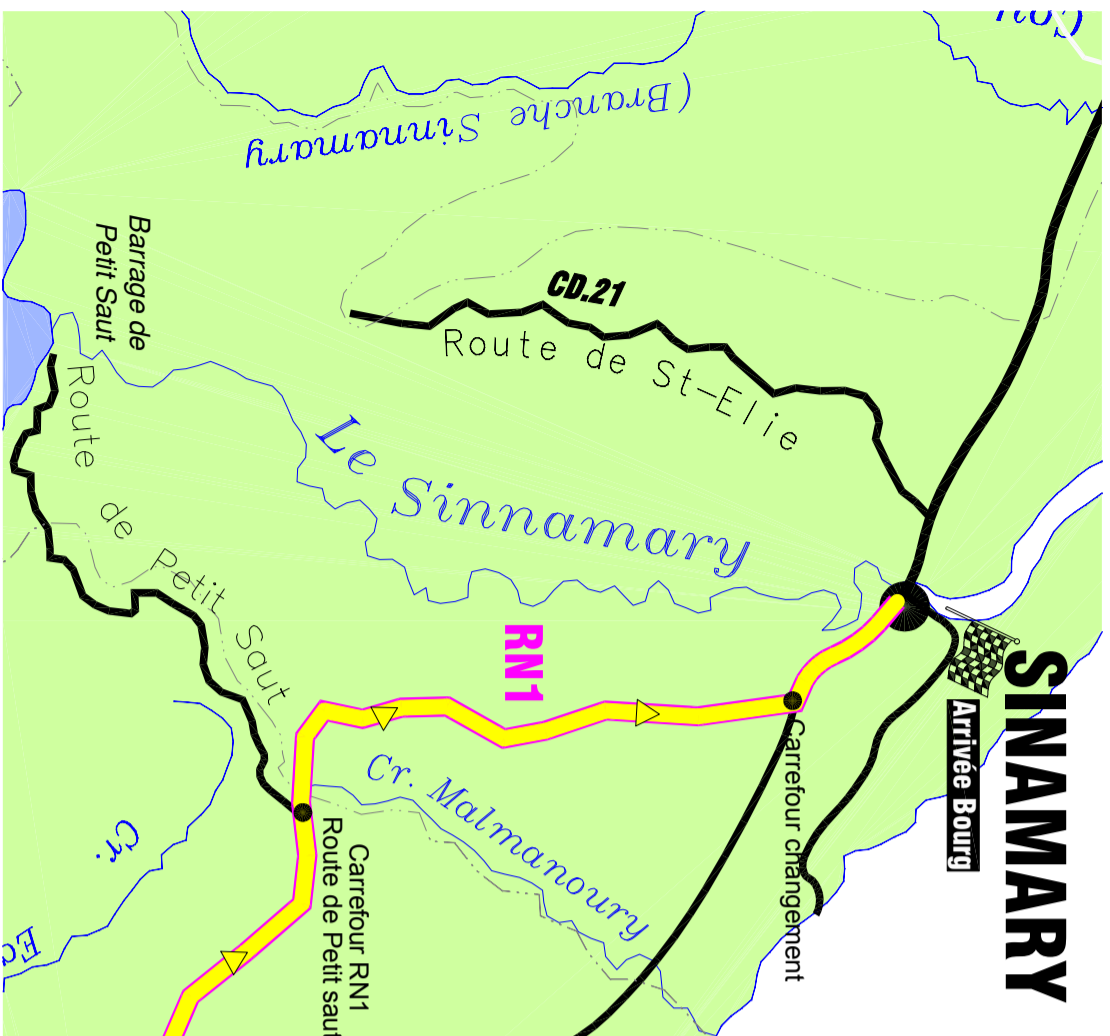

Comité Régional de Cyclisme de la Guyane

Lundi 20 Août 2018

3ème ETAPE

 **CAYENNE**

 **SINNAMARY**

KOUROU

 **CENTRE SPATIAL GUYANAIS**

SINNAMARY

Arrivée Bourg

0 12km
Ech: 1/300 000

0 800m
Ech: 1/20 000

Infographie DAOS - Modèle déposé - JANVIER 2018
Toutes utilisations commerciales interdites

DAOS
Conception graphique DAOS - Tél: 06 94 43 35 88
Réproduction même partielle interdite sans
l'accord de DAOS sous peine de poursuites judiciaires.