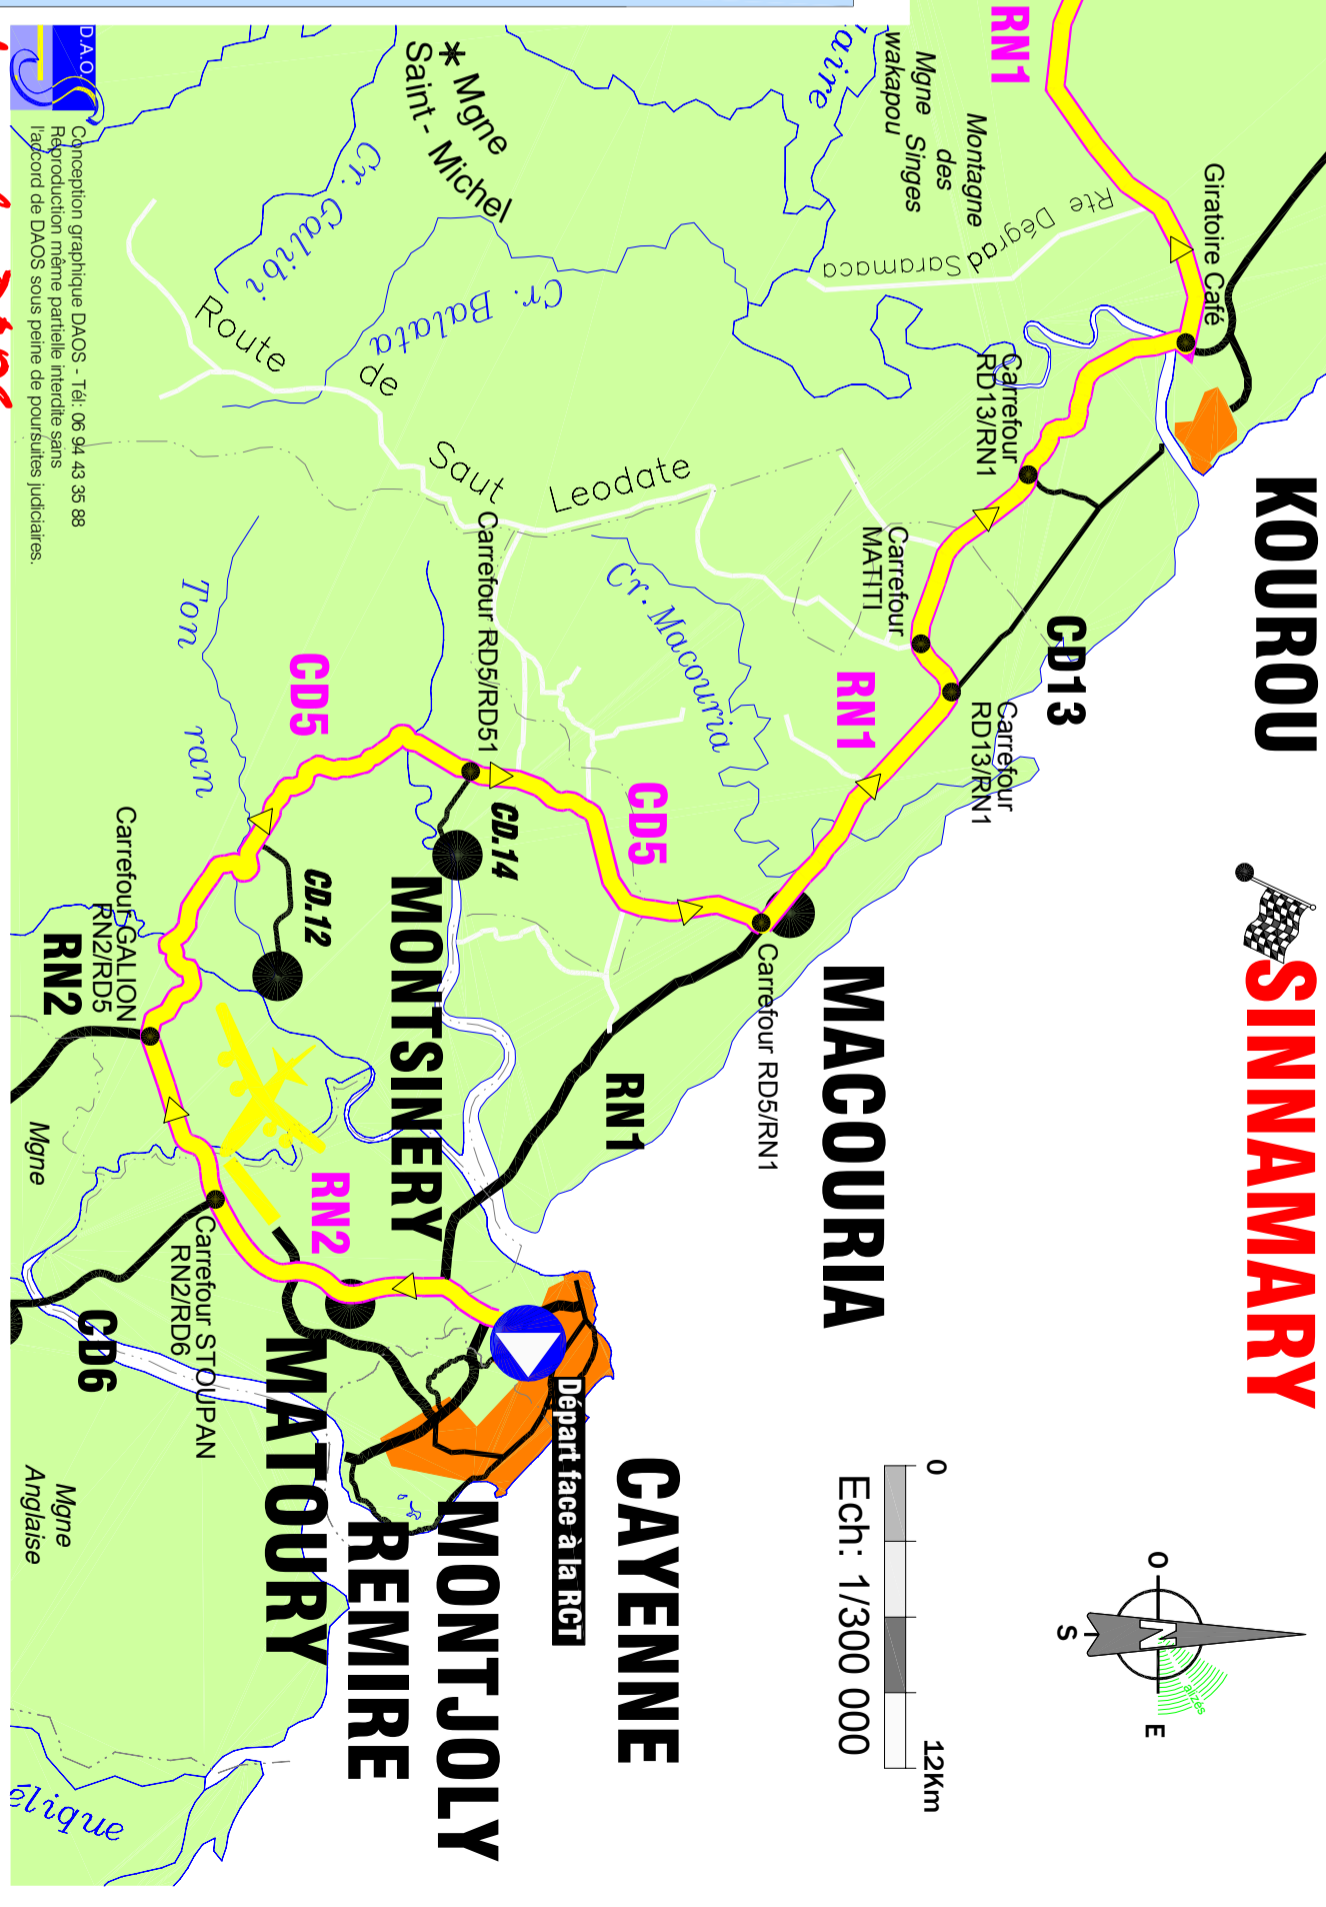

Comité Régional de Cyclisme de la Guyane

Lundi 20 Août 2018

3ème ETAPE

 **CAYENNE**

 **SINNAMARY**

KOUROU

 **CENTRE SPATIAL GUYANAIS**

SINNAMARY

Arrivée Bourg

0 12km
Ech: 1/300 000

0 800m
Ech: 1/20 000

Infographie DAOS - Modèle déposé - JANVIER 2018
Toutes utilisations commerciales interdites

DAOS
Conception graphique DAOS - Tél: 06 94 43 35 88
Réproduction même partielle interdite sans
l'accord de DAOS sous peine de poursuites judiciaires.