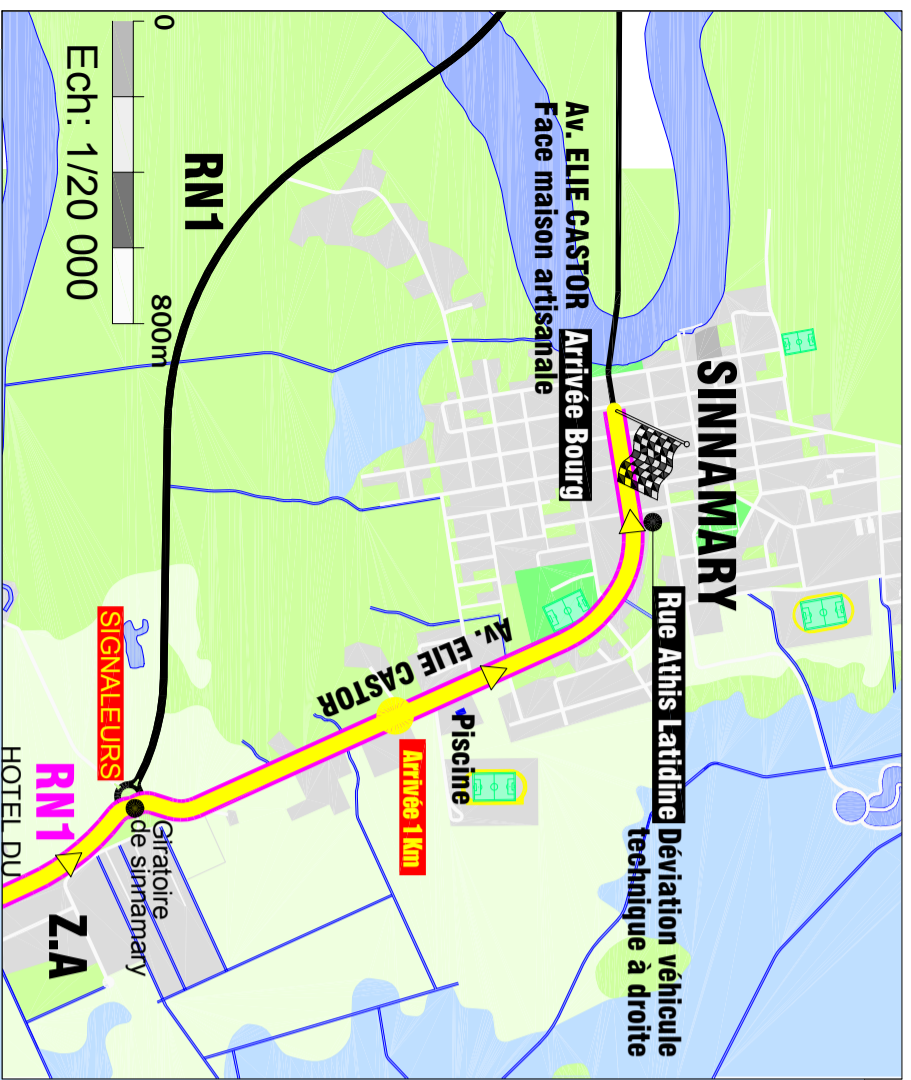

Comité Régional de Cyclisme de la Guyane

Lundi 20 Août 2018

3ème ETAPE

 **CAYENNE**

 **SINNAMARY**

KOUROU

 **CENTRE SPATIAL GUYANAIS**

SINNAMARY

Arrivée Bourg

0 12km
Ech: 1/300 000

0 800m
Ech: 1/20 000

Infographie DAOS - Modèle déposé - JANVIER 2018
Toutes utilisations commerciales interdites

DAOS
Conception graphique DAOS - Tél: 06 94 43 35 88
Réproduction même partielle interdite sans
l'accord de DAOS sous peine de poursuites judiciaires.