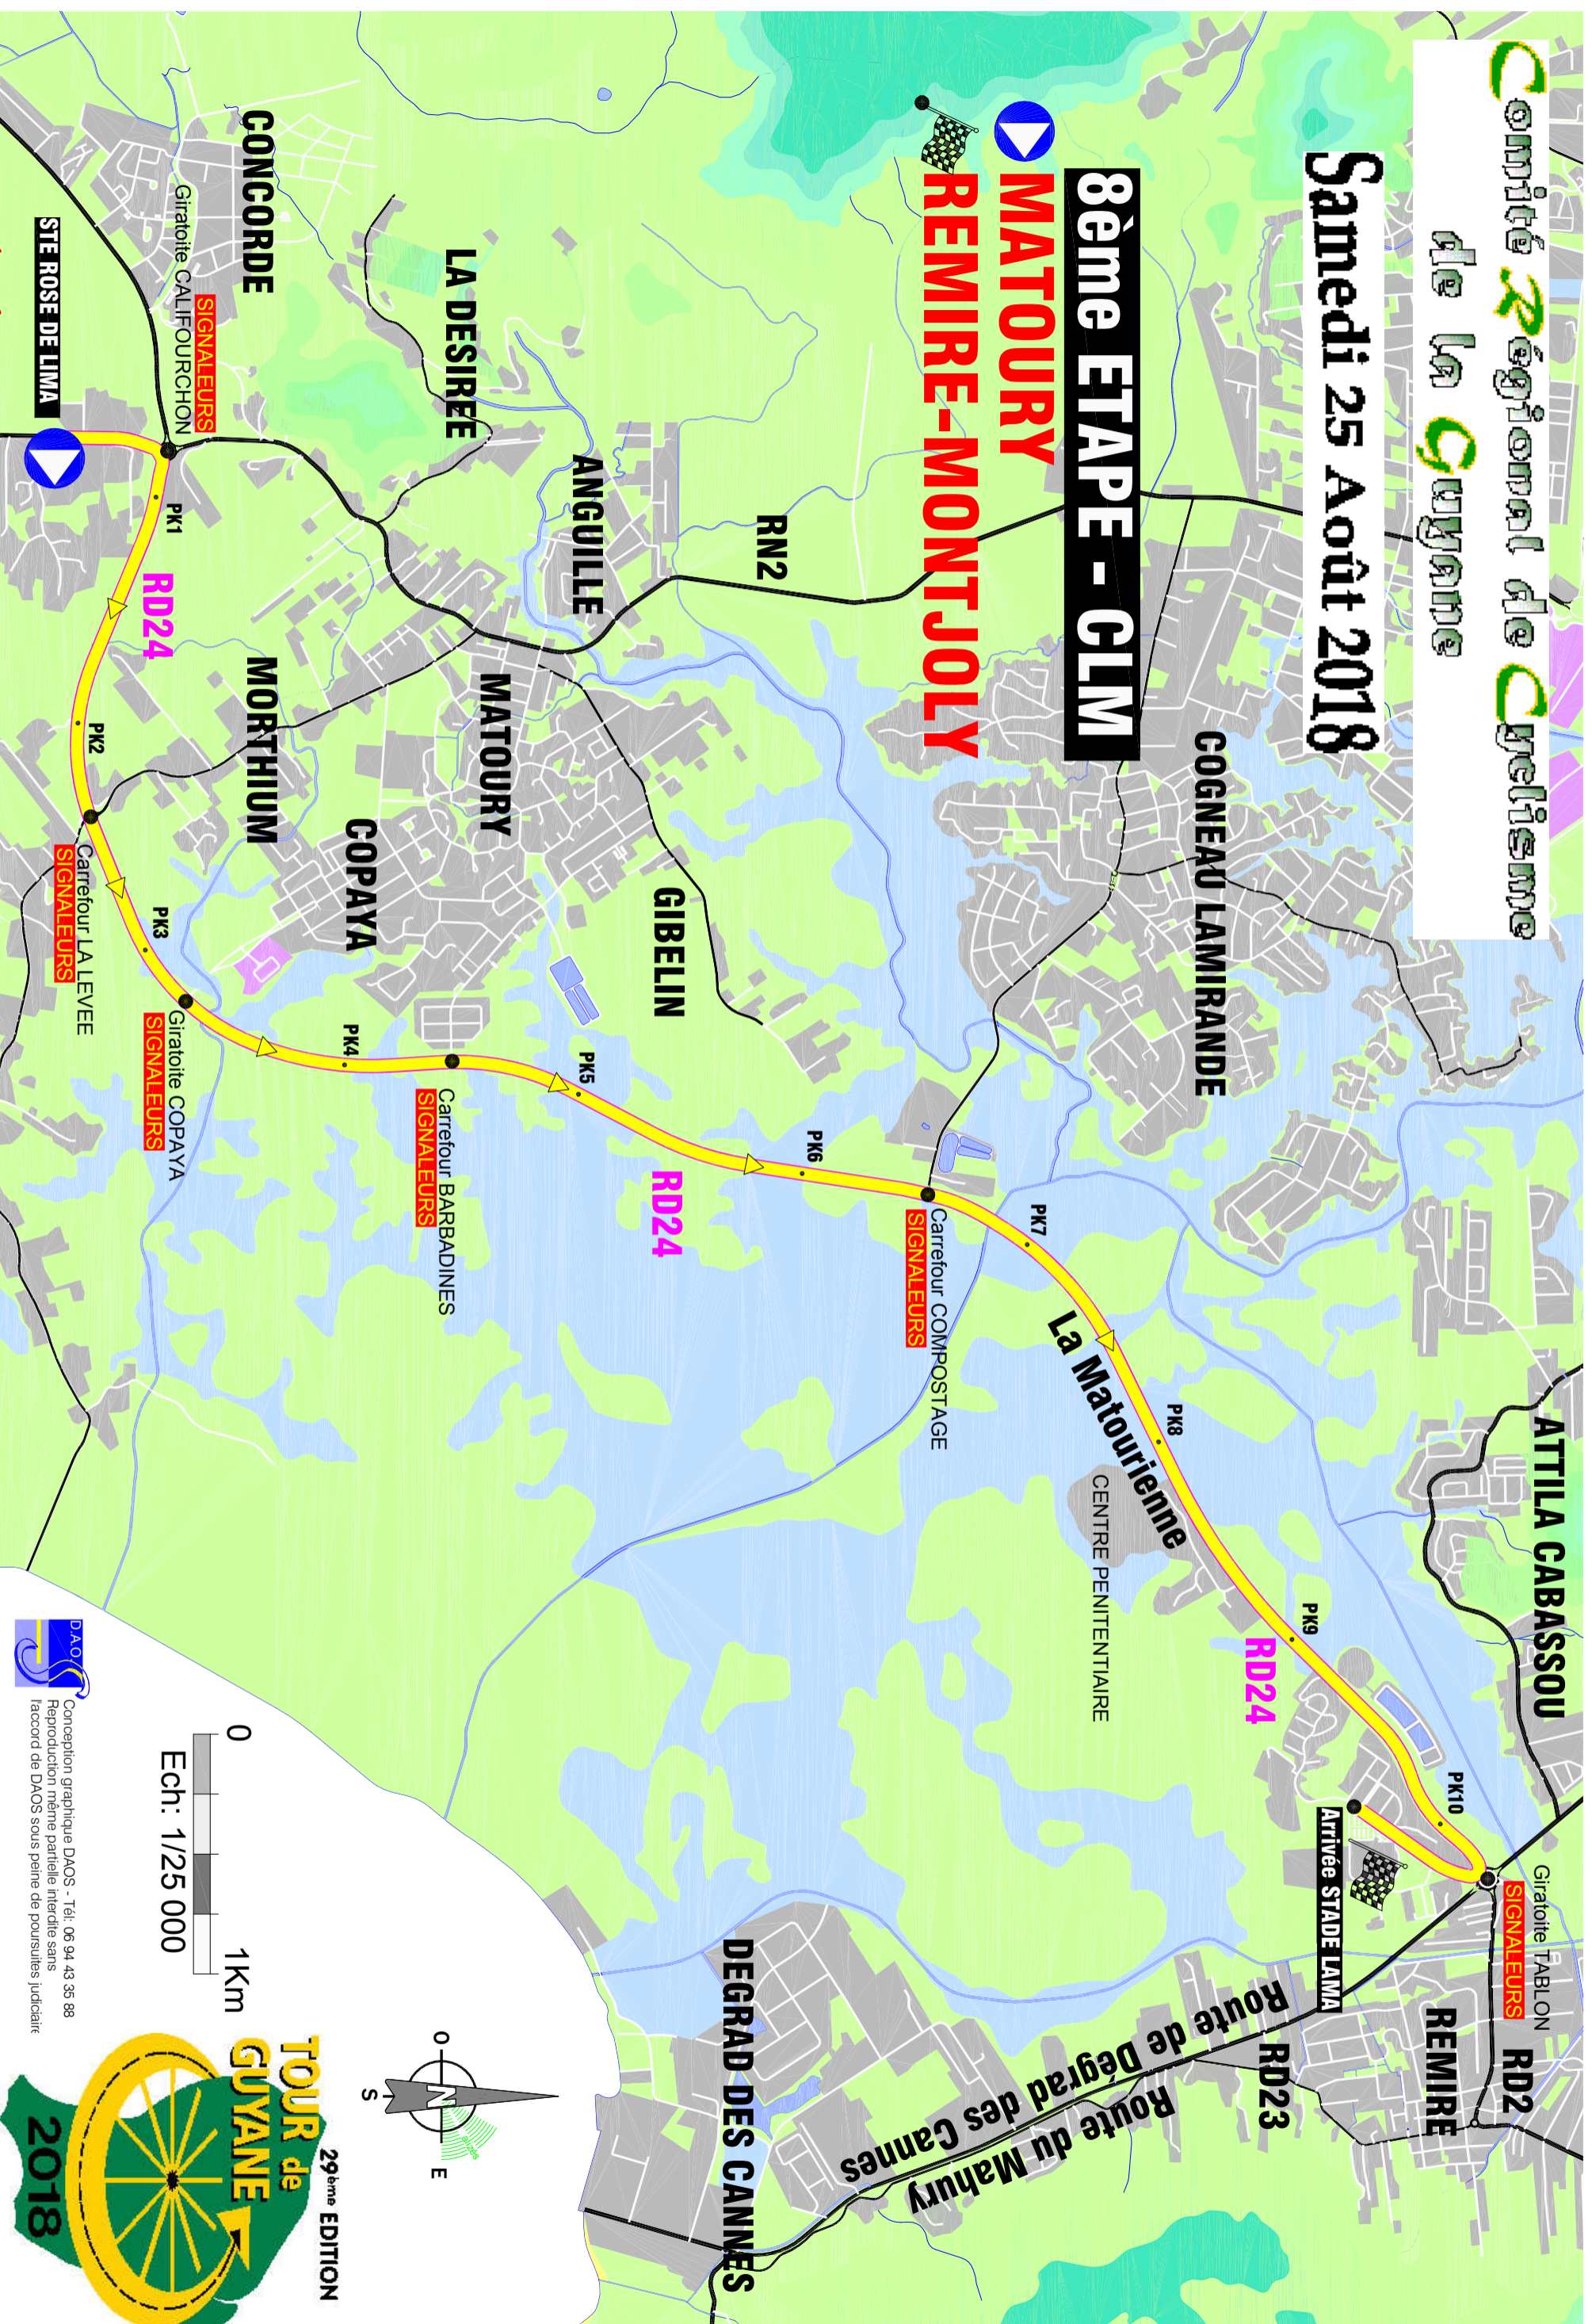

Samedi 25 Août 2018

8ème ETAPE - CLM

▶ MATOURY
REMIRE-MONTJOLY

0 1Km
Ech: 1/25 000

Conception graphique DAOS - Tél: 06 94 43 35 88
Reproduction même partielle interdite sans
l'accord de DAOS sous peine de poursuites judiciaires